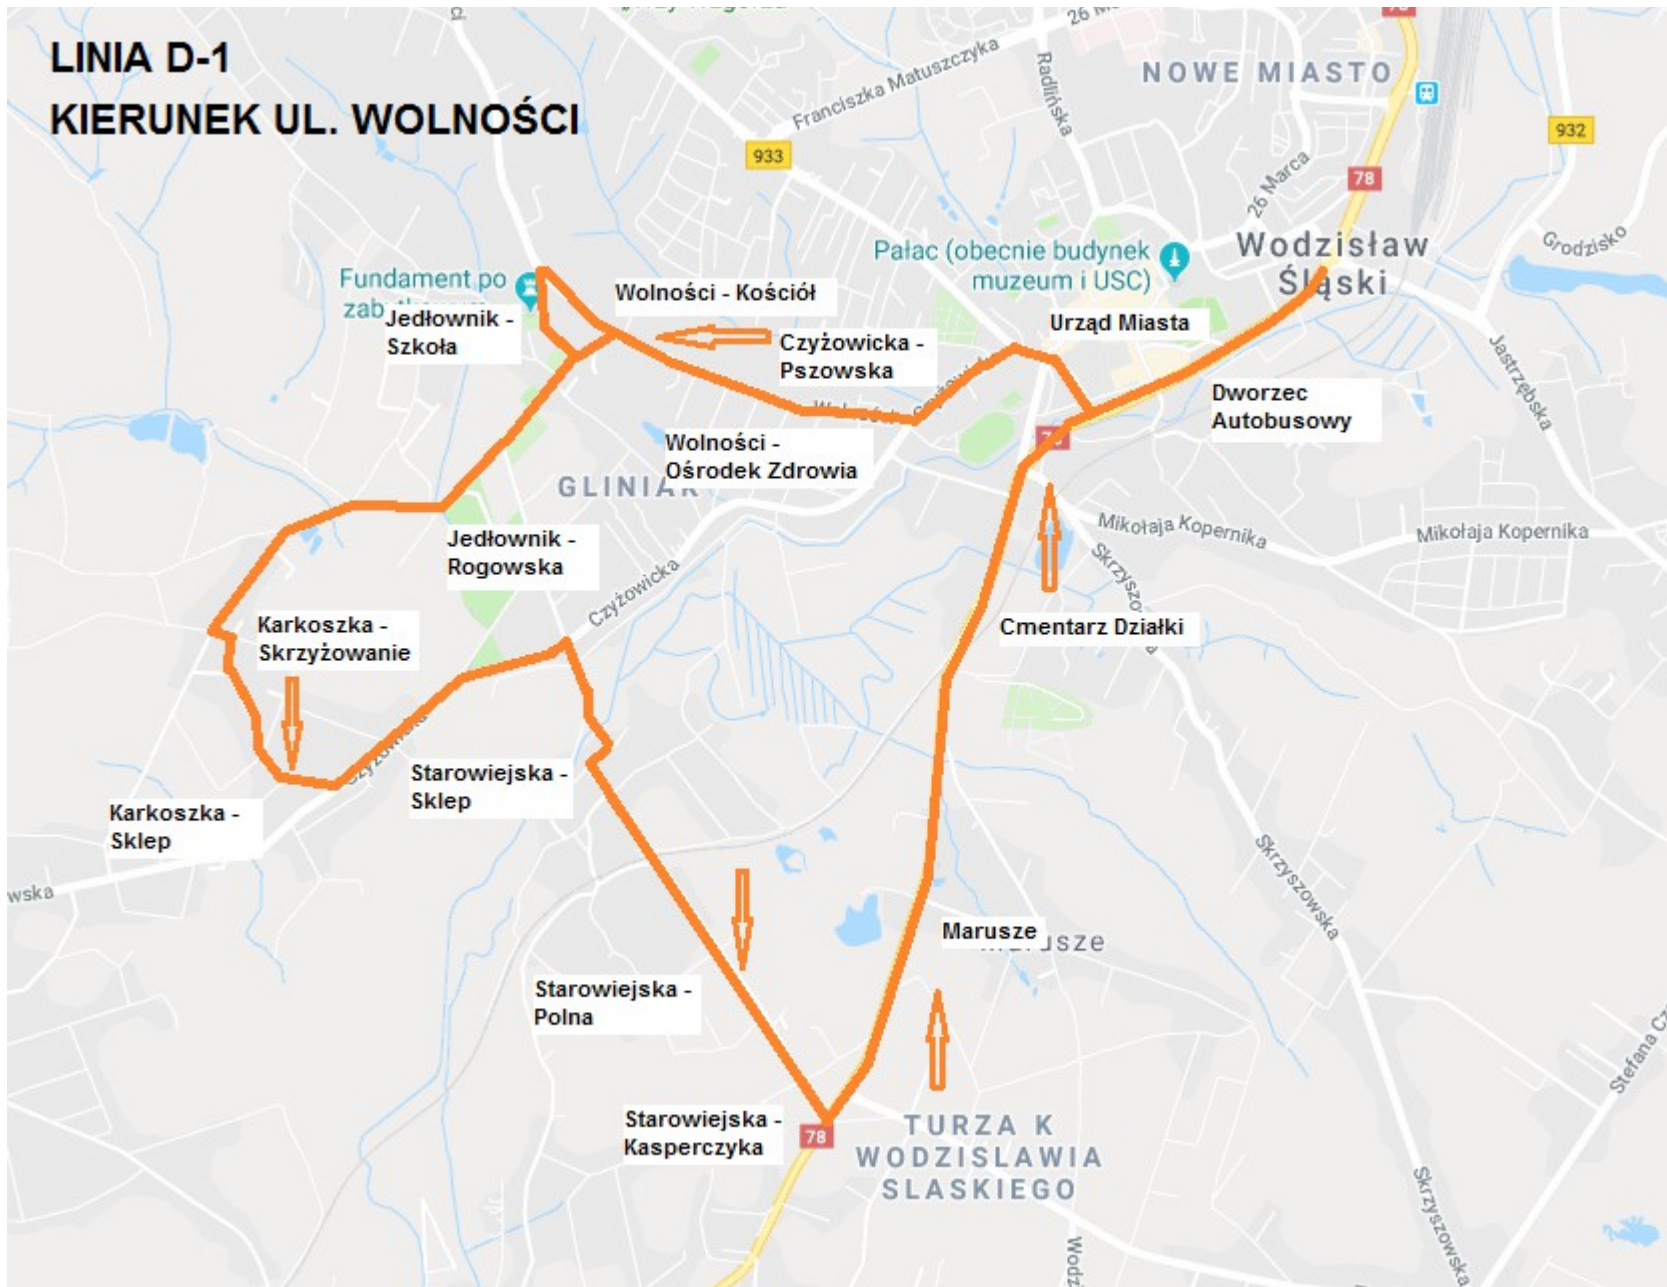

## LINIA D-1 KIERUNEK UL. WOLNOŚCI

## PRZEBIEG LINII D-1:

- Dworzec PKP
- D. A. Wodzisław
- Czyżowicka – Pszowska
- Wolności – Ośrodek Zdrowia
- Jedłownik - Szkoła
- Wolności – Kościół
- Jedłownik – Rogowska
- Karkoszka – Skrzyżowanie
- Karkoszka – Krzyż
- Karkoszka – Sklep
- Czyżowicka – Krzyż
- Starowiejska – Sklep
- Starowiejska – Polna
- Starowiejska – Kasperczyka
- Marusze
- Cmentarz Działki
- D. A. Wodzisław
- Dworzec PKP**
- D. A. Wodzisław
- Czyżowicka – Pszowska
- Wolności - Ośrodek Zdrowia
- Jedłownik – Szkoła
- Wolności Kościół